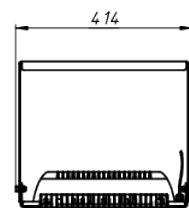

LAD LED R500-6-0-6-400L

Модель / Артикул	LAD LED R500-6-0-6-400L
Световой поток*, Лм	54087
Угол излучения	0пал
Энергопотребление, Вт	420
Цветовая температура**, К	5000К
Индекс цветопередачи***	Ra 70
Кэффициент мощности	0.95
Номинальное напряжение питания****, В	AC230
Влаго и пылезащита	IP67
Вид климатического исполнения	УХЛ1
Класс защиты от поражения эл. током	I / II
Диапазон рабочих температур	-60°C ... +70°C
Тип крепления	Лура
Габаритные размеры светильника*****, мм	541 x 414 x 349
Гарантийный срок	5 лет